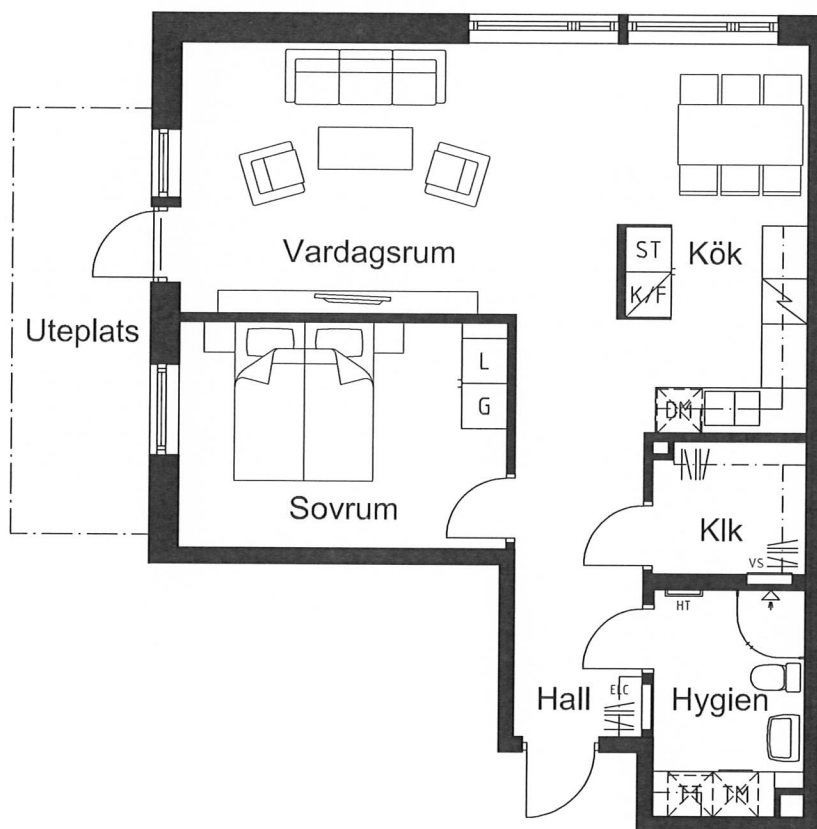

ROBERT DICKSONS STIFTELSE

NYA KRYDDHYLLAN

2 ROK - 67,0 kvm

PLAN 1
LGH 1001

FÖRKLARING:

L	LINNESKÅP
G	GARDEOB
ST	STÅDSKÅP
K/F	KYL-/ FRYSSKÅP
SPIS	SPIS
TM	TVÄTTMASKIN
TT	TORKTUMLARE
TF	TAKFÖNSTER
KAPPHYLLA	KAPPHYLLA
KLK	KLÄDKAMMARE
FRD	FÖRRÅD

SKALA 1:100

DATUM: 16.05.23