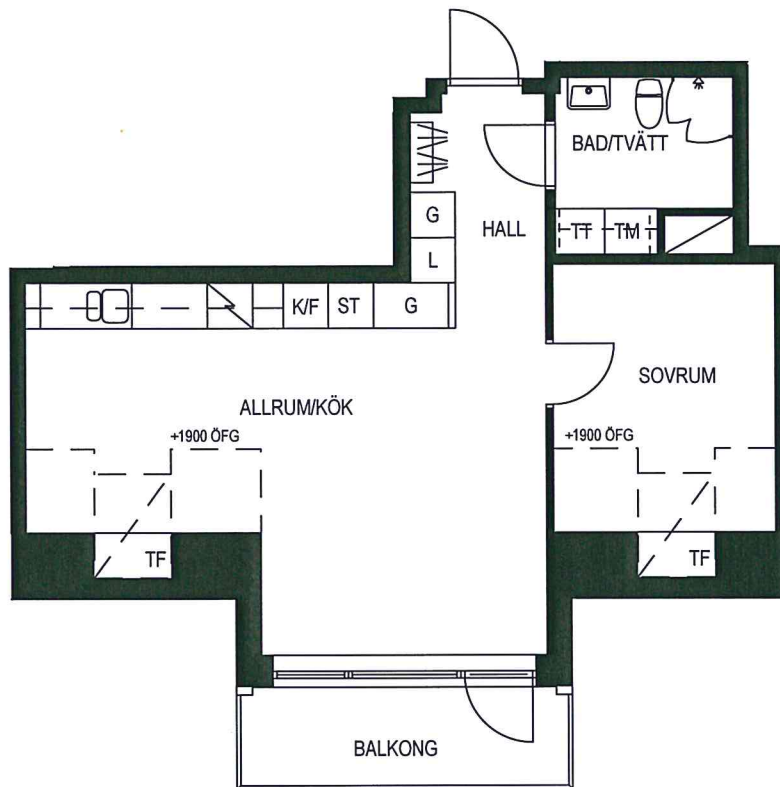

ROBERT DICKSONS STIFTELSE

GNISTGATAN

2 ROK - 47,4 m²
PLAN 5, LGH 152

FÖRKLARING:

- L LINNESKÅP
- G GARDEROB
- ST STÅDSKÅP
- K/F KYL-/FRYSSKÅP
- SPIS SPIS
- TM TVÄTTMASKIN
- TT TORKTUMLÄRE
- TF TAKFÖNSTER
- KAPPHYLLA KAPPHYLLA
- KLK KLÄDKAMMARE
- FRD FÖRRÅD

0 1 2 3 4 5 m

SKALA 1:100

DATUM: 2013-10-29

LILJEWALL
arkitekter