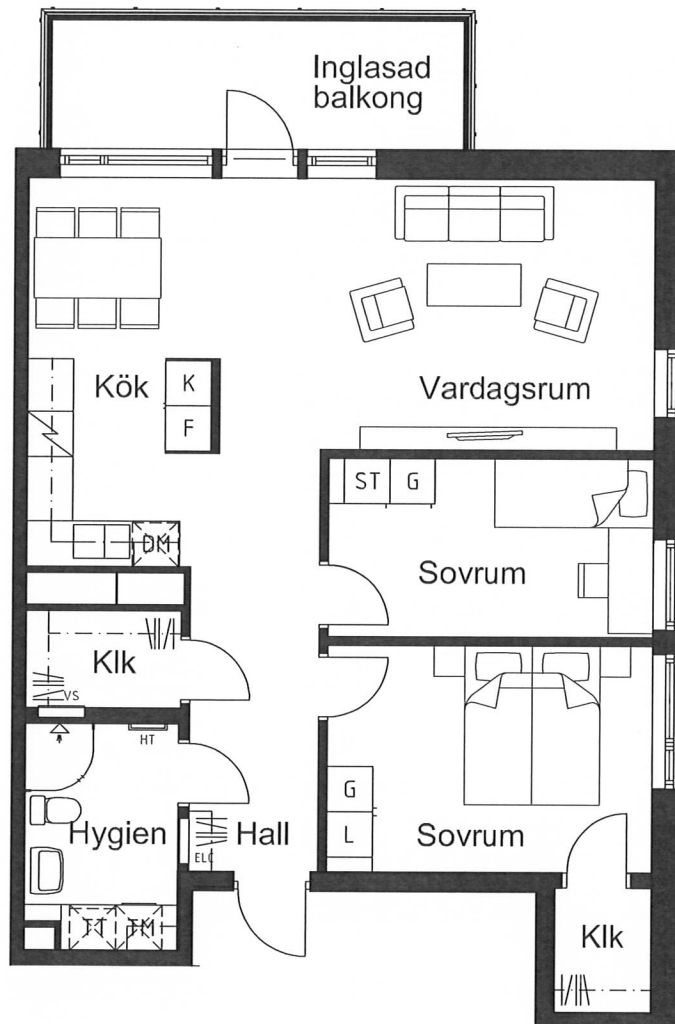

ROBERT DICKSONS STIFTELSE

NYA KRYDDHYLLAN

3 ROK - 79,0 kvm

PLAN 6-10
LGH 1505, 1605, 1705, 1804 & 1904

FÖRKLARING:

- | | |
|-----------|---------------|
| L | LINNESKÅP |
| G | GARDEROB |
| ST | STÄDSKÅP |
| K/F | KYL-/FRYSSKÅP |
| SPIS | SPIS |
| TM | TVÄTTMASKIN |
| TT | TORKTUMLARE |
| TF | TAKFÖNSTER |
| KAPPHYLLA | KAPPHYLLA |
| KLK | KLÄDKAMMARE |
| FRD | FÖRRÅD |

SKALA 1:100

DATUM: 16.05.23