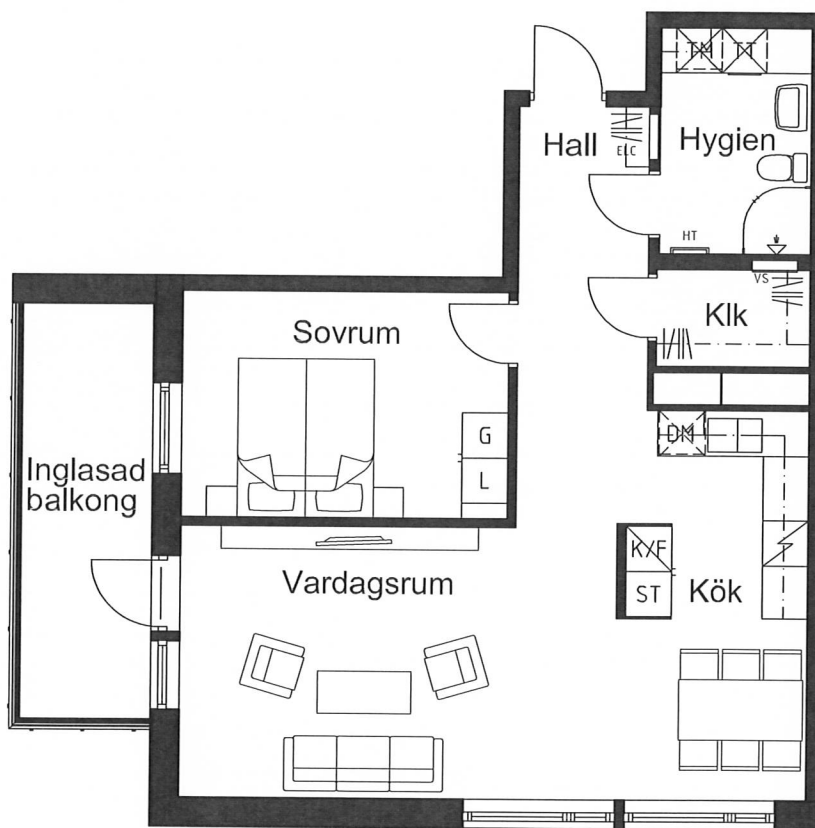

ROBERT DICKSONS STIFTELSE

NYA KRYDDHYLLAN

2 ROK - 65,9 kvm

PLAN 2-8

LGH 1101, 1201, 1302, 1402, 1502, 1602 & 1702

FÖRKLARING:

L	LINNESKÅP
G	GARDEOB
ST	STÅDSKÅP
K/F	KYL-/ FRYSSKÅP
SPIS	SPIS
TM	TVÄTTMASKIN
TT	TORKTUMLARE
TF	TAKFÖNSTER
KAPPHYLLA	KAPPHYLLA
KLK	KLÄDKAMMARE
FRD	FÖRRÅD

SKALA 1:100

DATUM: 16.05.23