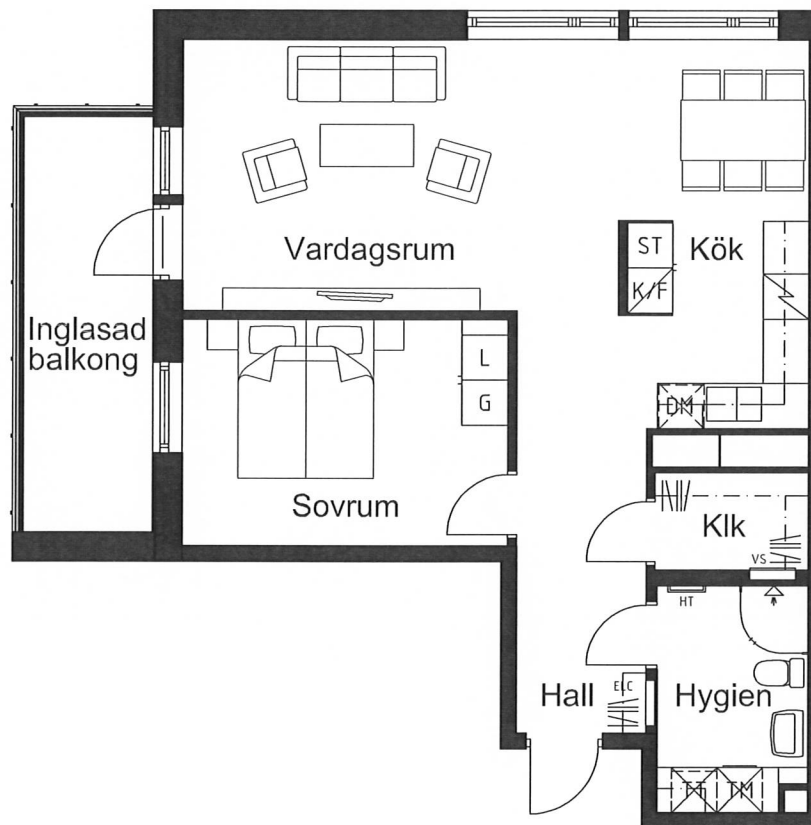

ROBERT DICKSONS STIFTELSE

NYA KRYDDHYLLAN

2 ROK - 65,7 kvm

PLAN 2-8
LGH 1103, 1203, 1304, 1404, 1504, 1604 & 1704

FÖRKLARING:

- | | |
|-----|---------------|
| L | LINNESKÅP |
| G | GARDELOB |
| ST | STÄDSKÅP |
| K/F | KYL-/FRYSSKÅP |
| TM | TVÄTTMASKIN |
| TT | TORKTUMLÄRE |
| TF | TAKFÖNSTER |
| K | KAPPHYLLA |
| KLK | KLÄDKAMMARE |
| FRD | FÖRRÅD |

SKALA 1:100

DATUM: 16.05.23