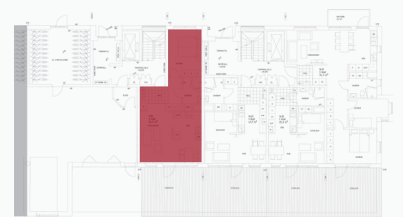

Lägenhet 1311

2 rok, 54,5 kvm, plan 1

Fasader mot söder

Skala

Läge i området

Situationsplan

Läge i fastigheten