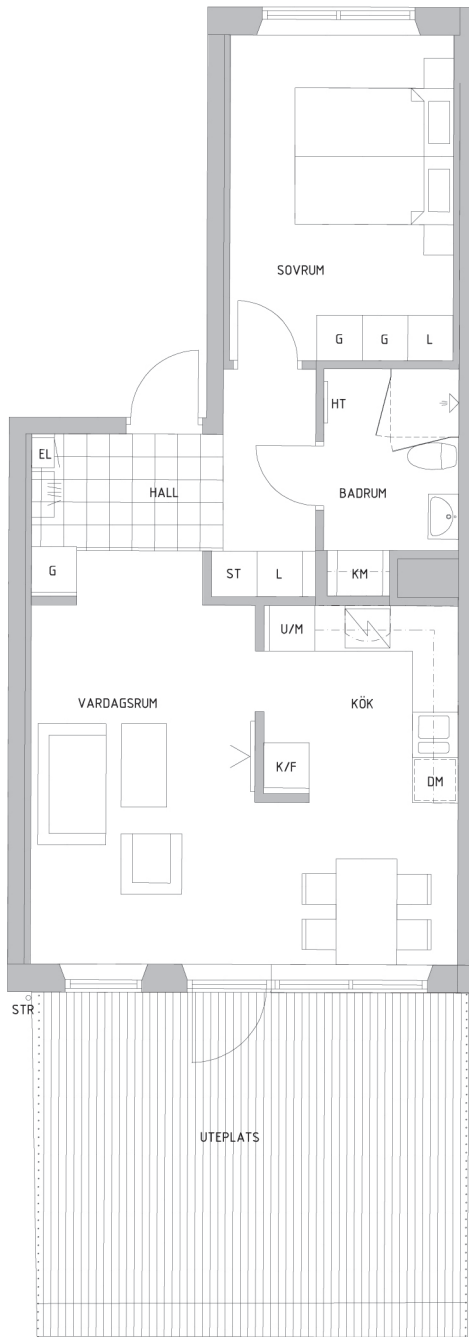

Lägenhet 1311

2 rok, 54,5 kvm, plan 1

Fasader mot söder

Skala

Läge i området

Situationsplan

Läge i fastigheten